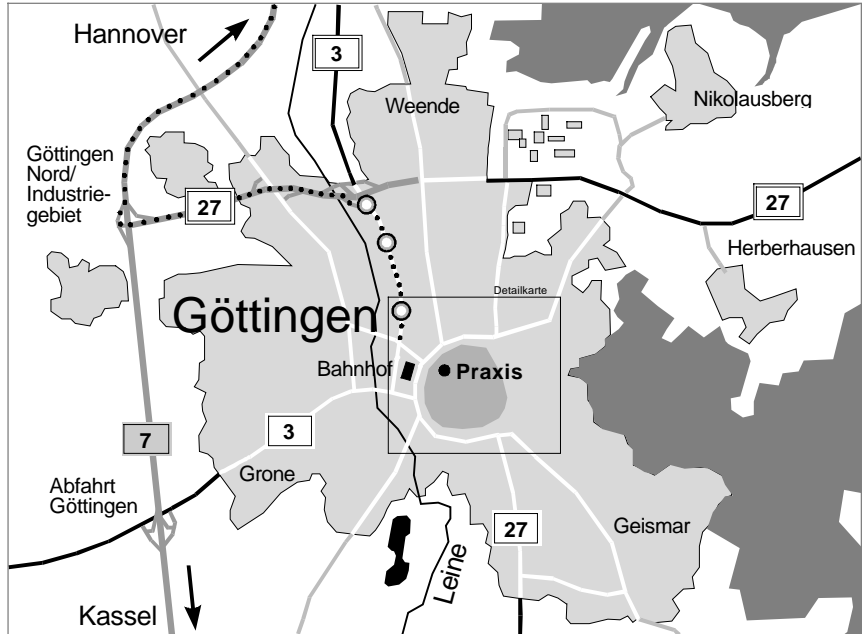

mk|g
Mund-, Kiefer- & Gesichtschirurgie
Implantologie
im Carré

Sie erreichen uns über die Autobahn A 7 von Norden

Wechseln Sie am Autobahndreieck Göttingen Nord von der Autobahn A 7 auf die B 27 in Richtung Duderstadt / Braunlage. Verlassen Sie die vierspurig ausgebaute B 27 an der zweiten Ausfahrt (Lutteranger) und biegen Sie an der Ampel am Ende der Ausfahrt rechts ab.

Fahren Sie geradeaus bis Sie eine Straße überqueren und biegen Sie direkt nach der Brücke rechts ab.

Detailkarte

Halten Sie sich rechts und überqueren Sie die nächste Ampel. Folgen Sie dem Straßenverlauf durch eine Linkskurve bis zum Parkhaus.

Sie erreichen uns vom Parkhaus mit dem Fahrstuhl in der vierten Etage.